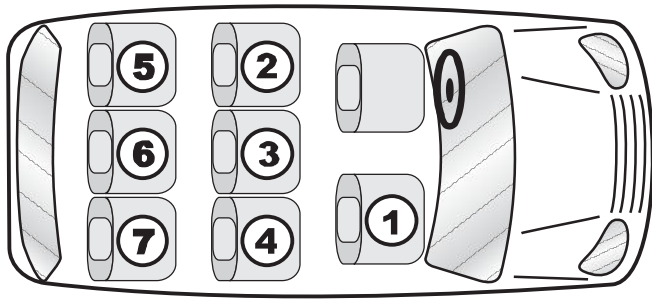

ALFA ROMEO *		
156 Cross Wagon Q4	- 2006	② ④
156 Cross Wagon Q4	2007	② ④
156 Sportwagon 	1997 - 2005	② ④
159 SW (Facelift 2008)	2005	1,35 ② ④
159 Sportwagon 4	2006	1,35m ② ④
MiTo	2008	① 1,35 ② ④
AUDI *		
A2	2000	② ④
A3 5	1996 - 2003	② ④
A3 3	2003	① 1,35m ② ④
A3 Sportback	05/03	① ② ④
A3 3+5	2004	1,35m ② ④
A3	2008	② ④
A4, S4, RS4 ; 	2002	① ② ④
A4 2	2006	① ② ④
A4	2007	① ② ④
A4	2008	① ② ④
A5 2	2007	1,35m ② ④
A6	1997 - 2004	② ④

A6, S6 ;	01/04	① ② ④
A6	2004	① ② ④
A6	2005	① ② ④
A8, S8	11/02	② ④
Q5	11/08	① ② ④
Q7	06/06	① ② ④ 1,35m ⑤ ⑦
TT	2006	① ② ④
TTS	2006	1,35m ①
TT Roadster	2006	①
BMW *		
1 (E87/E81) 3+5	2005	② ④
1 (E82)	2007	② ④
1 (E88)	2008	① ② ④
3 (E46)	1998 - 2007	② ④
3 (E46)	2000 - 2006	② ④
3 (E46)	2001 - 2004	② ④
3 (E90)	2005	② ④
3 (E92)	2005	② ④
3	-08/05	② ④
3 (E91)	2005	② ④
3 (E93)	2007	② ④
5 (E39)	1995 - 2003	② ④
5 (E39)	1997 - 2005	② ④
5 (E60)	2003	② ④
5 (E61)	2003	② ④
6 (E64)	2003	② ④