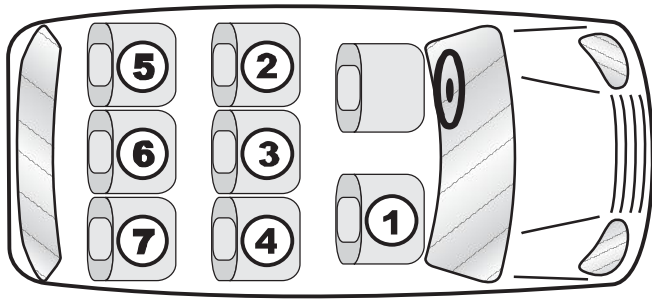

Sedona	2006	② ④
Sedona	06/98	② ④
Sorento	11/02	② ④
Soul	02/09	② ④
Sportage	09/04	② ④
Sportage (Facelift 2008)	2006	② ④
LANCIA *		
Delta ¹⁾	2008	② ④
Ypsilon (Facelift 2007)	2003	② ④
Phedra	2003	② ④ ⑤ ⑦
LANDROVER *		
Discovery 2	04/98	② ④
Discovery 3	2004	② ④
Freelander 1	06/03	② ④
Freelander 2	2006	② ④
Range Rover Sport	2005	② ④
Range Rover	2002	② ④
LEXUS *		
GS 300	08/00	1,35m ② ④
IS 250	2005	1,35m ② ④
RX 300, RX 350	02/03	② ④
RX 400h	2006	② ④
MASERATI *		
Quattroporte	2007	② ④
Quattroporte	2008	1,35m ② ④

MAZDA *		
2 4	2007	1,35m ② ④
3	10/03	② ④
3	10/03	1,35m ② ④
3 (Facelift 2006)	2003	② ④
3 BL	04/09	② ④
5 (Facelift 2008)	2005	② ④
5 7	02/05	② ④
6/Atenza	05/02	② ④
6 (Facelift 2008) 	2005	1,35m ② ④
6/Atenza	05/02	1,35m ② ④
6	2008	1,35m ② ④
CX7	2007	② ④
MPV 6+7	1989 - 2005	② ④
MX5 2 (Typ NB)	1998 - 2005	①
Premacy	1999 - 2005	② ④
MERCEDES-BENZ *		
A	05/05	② ④
B (Facelift 2008)	06/05	② ④
C	05/01	② ④
C	2000 - 2006	② ④
C (W204)	2007	② ④
C (S204)	2007	② ④
CLC 180	2008	1,35m ② ④
CLK	05/02	1,35m ② ④
CLS (Facelift 2008)	10/04	② ④
E	03/02	② ④
E	03/02	1,35m ② ④