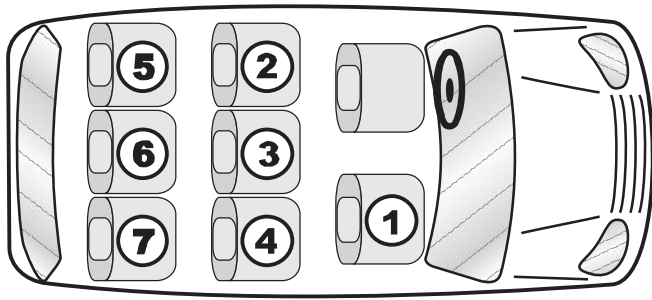

C5 ;	2001 - 2007	② ④
C5	2008	① ② ④
C6	2005	② ④
C8	2003	② ④
C-Crosser	2007	② ④
Jumpy	2007	② ④ ⑤ ⑦
Nemo	2007	② ④
Xsara Picasso	ISOFIX 1,35m	② ④
DACIA *		
Logan MCV (Facelift 2009)	2005	② ④
Sandero	2008	② ④
DAIHATSU *		
Cuore	09/07	② ④
Materia	03/06	② ④
Sirion	02/05	② ④
Terios	05/05	② ④
Trevis	09/05 1,35m	② ④
FIAT *		
500	2007 1,35m	② ④
Bravo (Typ 198)	2007	② ④
Croma 5	2005	② ④
Doblo (Facelift 2005)	2001	② ④
Fiorino Qubo	2008	② ④

Grande Punto 3+5	2005	② ④
Idea	2003 - 2007	② ④
Multipla	2004 - 2007	② ④
Panda	2003	② ④
Punto 188 3+5	1999 - 2007	② ④
Stilo 5	2001 - 2006	② ④
Stilo Multi Wagon	2001 - 2006	② ④
Scudo 2	2007	② ④
Ulysse	2003	② ④ ⑤ ⑦
FORD *		
C-MAX	2003	② ④
Fiesta (MK7) 3	10/08 1,35m	② ④
Fiesta (MK7) 5	10/08	② ④
Focus	11/04 1,35m	② ④
Focus II ;	2004 1,35m	② ④
Focus	2005 - 2008	② ④
Focus	2005 - 2008 1,35m	② ④
Galaxy	1998 - 2003 1,35m	② ④ ⑤ ⑦
Galaxy	2004 1,35m	③
Galaxy	2004 1,35m	② ④ ⑤ ⑦
Galaxy	03/06	② ④
Kuga	2008	② ④