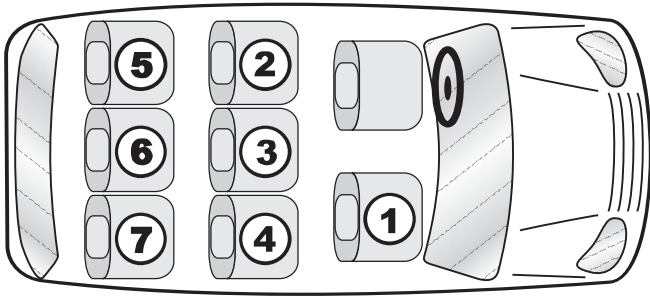

C Sportcoupé T-Modell	05/2001		
			② ④
C T-Modell	2007 a)		② ④
			② ④
CL	09/2002		
			② ④
CLK	05/2002		
			② ④
CLS	10/2004		
			② ④
E T-Modell (BR211)	03/2002		② ④
			② ④
M	09/2001		
			② ④
M	07/2005		
			② ④
GL	07/2005		② ④
			② ④ ⑤ ⑦

R	12/2005		② ④
S	09/2002		② ④
			② ④
Sprinter	2006 b)		
			② ④
Vaneo	02/2002		
			② ④
Viano, Vito	09/2003 b) 		② ③
			② ③ ⑤ ⑥
Viano (single)	09/2003 b)		⑤ ⑦
			⑤ ⑦
MITSUBISHI			
Colt (5) 7)	05/2004		② ④
Colt (3) 7)	01/2005		② ④
Grandis	04/2004		② ④
Lancer	09/2003		
			② ④
Lancer Evolution	01/2004		② ④
Pajero / Shogun	07/2003		② ④
Outlander	05/2003		② ④
			② ④