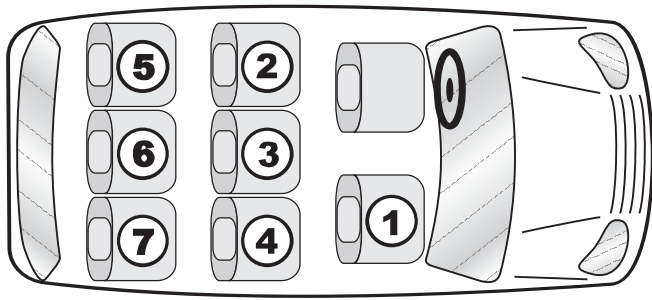

206	12/1998 a)		④
206	06/2000 a)		② ④
206 SW	2002 b)		② ④
206 RC	2003 b)		④
307 CC	2003 b)		② ④
307	2001 b)		② ④
307 , SW	2002 b)		② ④
308 CC	2008 b)		② ④
406	04/2000 a)		④
407	2004 b)		② ④
607	04/2000 a)		④
807	2003 b)		② ③ ④ ⑤ ⑦
RENAULT			
Avantime	01/2001 b)		② ④
			② ④
Clio II	09/1998 - 2006		
			① ② ④
Clio II	2007		
			② ④

Espace III Grand Espace III	01/2000		② ③ ④ ⑤ ⑦
			② ③ ④ ⑤ ⑦
Kangoo	09/1999		③
Laguna II	01/2001		② ④
			② ④
Megane I Megane Break I	09/1999		② ④
Megane II (☞ 3 / 5)	09/2002		
			② ④
Megane II Coupé-Cabriolet	2003		② ④
			② ④
Megane Scenic	07/2003		
			② ④
Modus	09/2004		② ④
Scenic I Grand Scenic I	09/1999		② ④
Scenic II Grand Scenic II	2004 - 2006		
			① ② ④
Scenic II Grand Scenic II	2007		② ④
			② ④
Trafic 8+9	03/2002 - 06/2007		
			③ ⑥
Trafic 6	03/2002 - 06/2007		③
			③